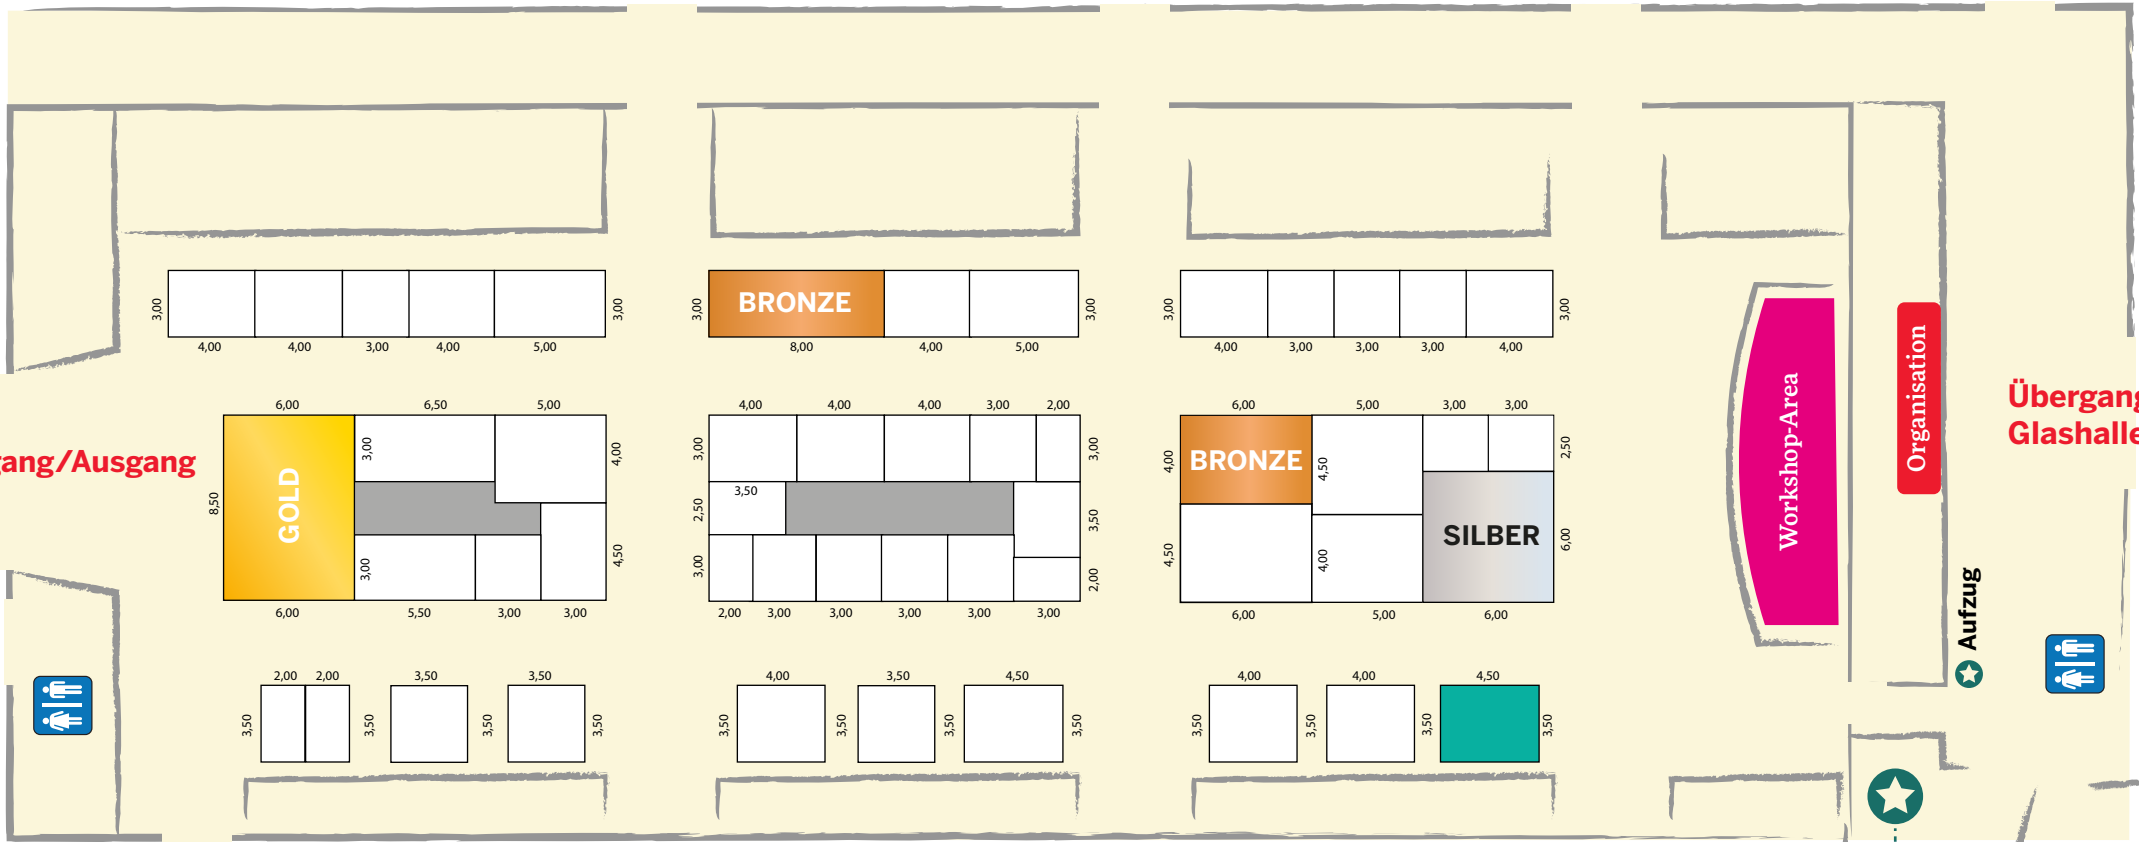

Außenbereich / Stadtpark /
Catering

Eingang/Ausgang

Übergang
Glashalle

Niedersachsenhalle

★ Zugang zu den Vortrags-/
Workshopräumen

Eingang/Ausgang

Aufzug

Übergang
Eilenriedehalle

Niedersachsenhalle

Glashalle (Dark Gallery)

Eilenriedehalle

Zugang
Vortragsräume

Eingang/Ausgang

Außenbereich/Catering

Presse/
Gäste